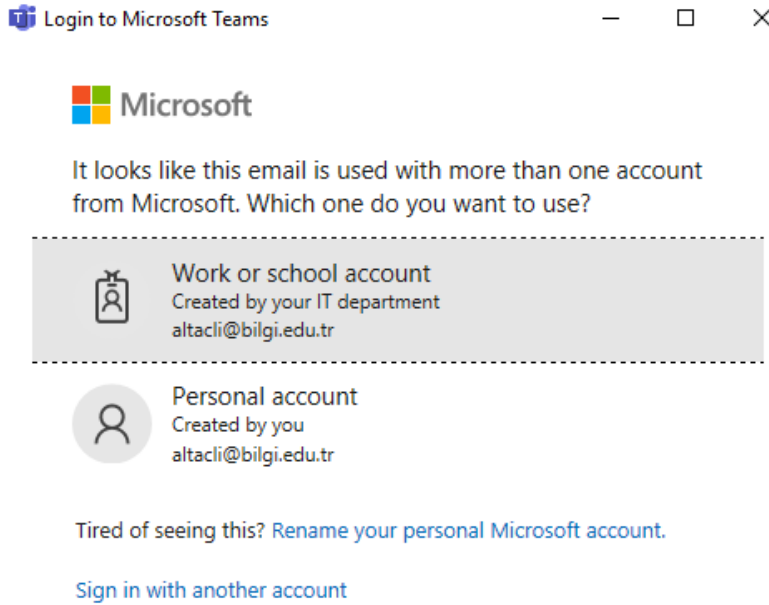

Teams App Login Adımları

Karşımıza gelen pencereye BİLGİ E-posta adresinizi yazarak **Sign-In** botuna basınız,

Gelen ekrandan **Work or school account** alanına tıklayarak devam ediniz.

Teams App Login Adımları