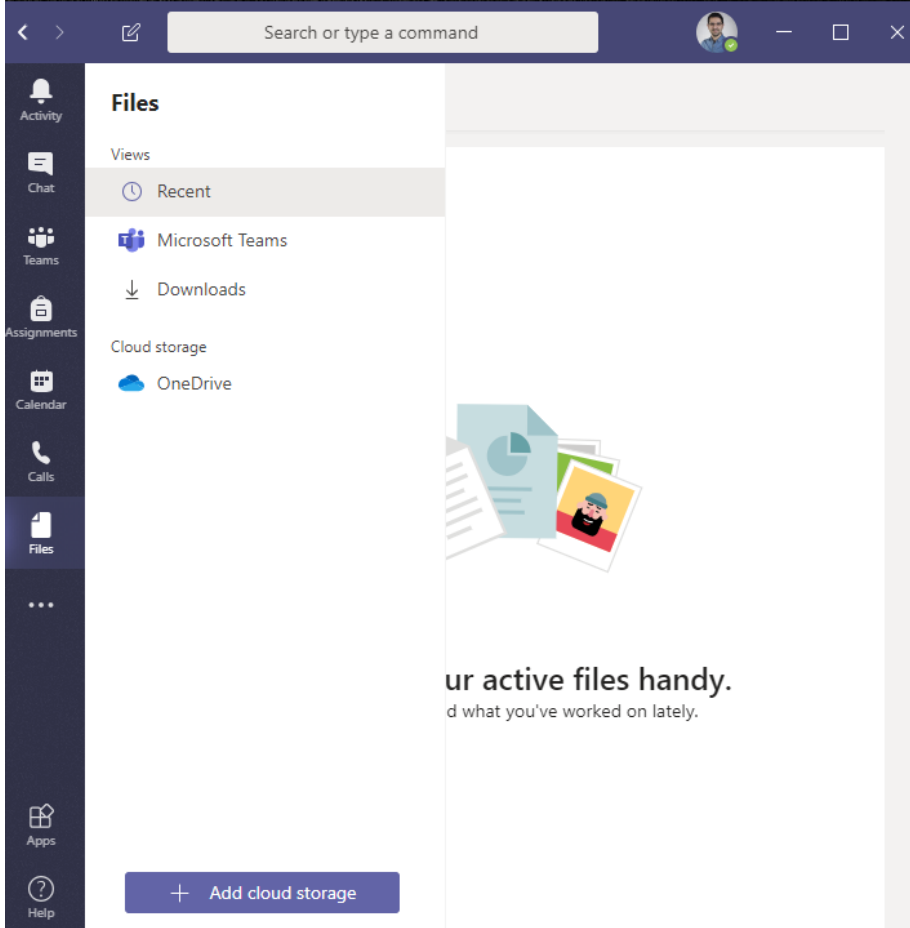

Login to Microsoft Teams

İstanbul Bilgi Üniversitesi

← altacli@bilgi.edu.tr

Enter password

Password

[Forgot my password](#)

Sign in

Şifre alanına BİLGİ E-posta şifrenizi yazarak Sign in butonuna basınız.